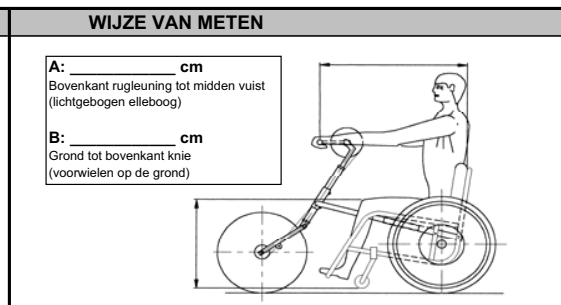

- KENMERKEN**
- Frame van gegalvaniseerd staal, zwart
 - 20" wiel met aluminium velg
 - 7 versnellingen
 - Terugtraprem
 - Ergonomische handgrepen
 - Koerscorrector
 - Compleet dichte kettingkast
 - Uiterst eenvoudig aan- en afkoppelbaar
 - Reflector
 - Wighoek en zwaartepunt van de rolstoel blijven instelbaar
 - Gewicht vanaf 8,5 kg / Titanium uitvoering: gewicht vanaf 7,5 kg
 - inclusief adapter (bij vouwbare stoel als standaard afneembaar)