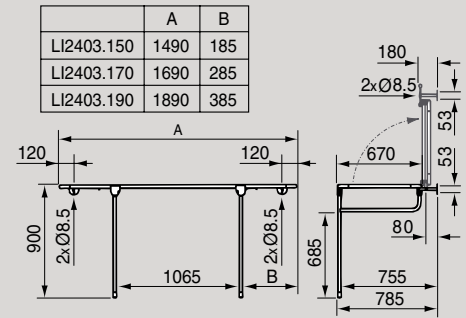

In hoogte verstelbare douchebrancard

LI2514.150, LI2514.170 en LI2514.190

- ligvlak HT-bekleding
- vier rvs zwenkwielen Ø 125 mm met dubbele rem
- verstelbare rugsteun d.m.v. gasveer
- pvc opvangbak met flexibele afvoerslang van 1000 mm
- in hoogte verstelbaar d.m.v. hydraulische pomp met linker- en rechter bediening
- twee neerklapbare zijhekken
- uitsluitend leverbaar in de aangegeven maten
- leverbaar zonder rugsteun (LI2513.150, LI2513.170 en LI2513.190)