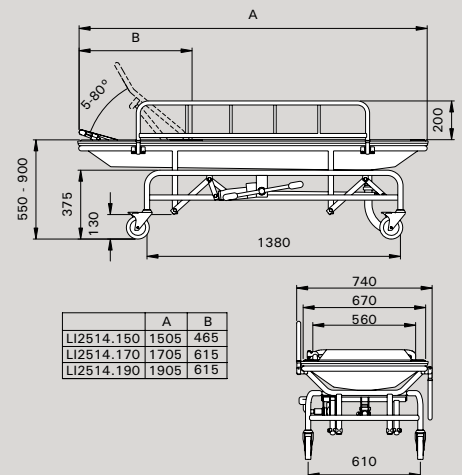

### LI2403.150, LI2403.170 en LI2403.190

- ligvlak HT-bekleding
- scharnierend aan de muur (opklapbaar en neerklapbaar)
- inklapbare poten
- incl. vastzetpal t.b.v. extra veiligheid als het raam opgeklapt is
- leverbaar met verstelbare rugsteun d.m.v. gasveer (LI2404.150, LI2404.170 en LI2404.190)
- leverbaar met pvc opvangbak en flexibele afvoerslang (LI2407.150, LI2407.170 en LI2407.190)
- leverbaar met verstelbare rugsteun d.m.v. gasveer (standaard aan linkerzijde) en met pvc opvangbak en flexibele afvoerslang (LI2408.150, LI2408.170 en LI2408.190)

### LI2514.150, LI2514.170 en LI2514.190

- ligvlak HT-bekleding
- vier rvs zwenkwielen Ø 125 mm met dubbele rem
- verstelbare rugsteun d.m.v. gasveer
- pvc opvangbak met flexibele afvoerslang van 1000 mm
- in hoogte verstelbaar d.m.v. hydraulische pomp met linker- en rechter bediening
- twee neerklapbare zijhekken
- uitsluitend leverbaar in de aangegeven maten
- leverbaar zonder rugsteun (LI2513.150, LI2513.170 en LI2513.190)