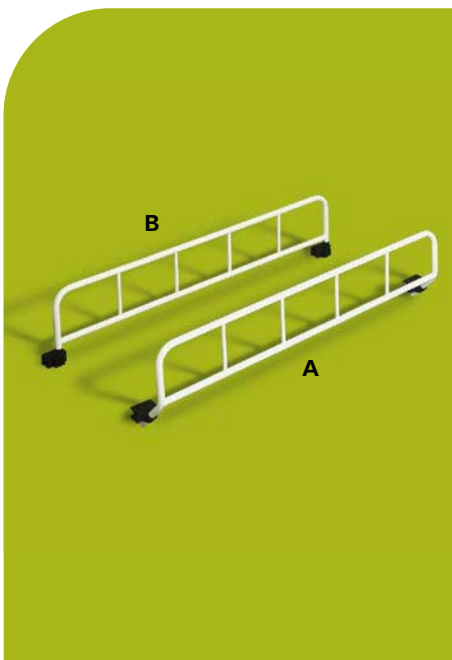

### LI2403.150, LI2403.170 en LI2403.190

- ligvlak HT-bekleding
- scharnierend aan de muur (opklapbaar en neerklapbaar)
- inklapbare poten
- incl. vastzetpal t.b.v. extra veiligheid als het raam opgeklapt is
- leverbaar met verstelbare rugsteun d.m.v. gasveer (LI2404.150, LI2404.170 en LI2404.190)
- leverbaar met pvc opvangbak en flexibele afvoerslang (LI2407.150, LI2407.170 en LI2407.190)
- leverbaar met verstelbare rugsteun d.m.v. gasveer (standaard aan linkerzijde) en met pvc opvangbak en flexibele afvoerslang (LI2408.150, LI2408.170 en LI2408.190)

### LI2514.150, LI2514.170 en LI2514.190

- ligvlak HT-bekleding
- vier rvs zwenkwielen Ø 125 mm met dubbele rem
- verstelbare rugsteun d.m.v. gasveer
- pvc opvangbak met flexibele afvoerslang van 1000 mm
- in hoogte verstelbaar d.m.v. hydraulische pomp met linker- en rechter bediening
- twee neerklapbare zijhekken
- uitsluitend leverbaar in de aangegeven maten
- leverbaar zonder rugsteun (LI2513.150, LI2513.170 en LI2513.190)