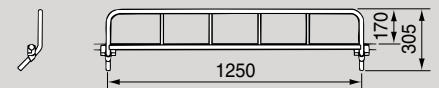

Insteekzijhek & Neerklapbaar zijhek

A: Insteekzijhek LI2490.125

- geschikt voor alle Linido doucheramens en douchebrancards
- inclusief kunststof bevestigingsklemmen