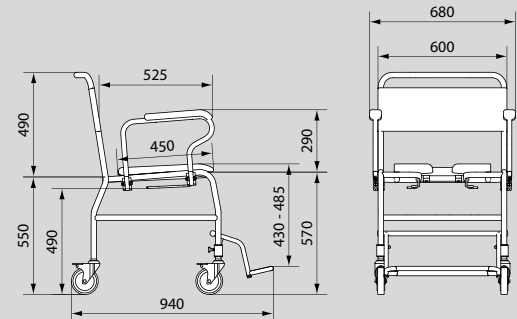

## Douchestoel (zelfrijder)

**LI2142.000** zithoogte 540 mm

**LI2142.100** zithoogte 490 mm

- zitting en rugleuning HT-bekleding
- afzonderlijk opklapbare armleggers, ergonomisch vormgegeven
- rvs zwenkwielen Ø 125 mm met dubbele rem en kunststof 24" wielen met rem en hoepel
- verstelbare en opklapbare voetsteunen

	A	B	C	D
LI2142.000	540	520	190	450
LI2142.100	490	470	110	400

## Verrijdbare douche/toiletstoel, heavy duty

**LI2137.521** zithoogte (incl. zitting) 610 mm

- frame: breedte 600 mm, diepte 500 mm
- extra frameversterking
- maximaal gebruikersgewicht: 400 kg
- afzonderlijk neerklapbare armleggers met automatische blokkering
- rugleuning HT-bekleding
- opklapbare zachte toiletzitting met open voorzijde
- geleiderails geschikt voor ondersteek en toiletemmer Ø 300-315 mm
- vier rvs zwenkwielen Ø 125 mm met dubbele rem
- verstelbare en opklapbare doorlopende voetsteun