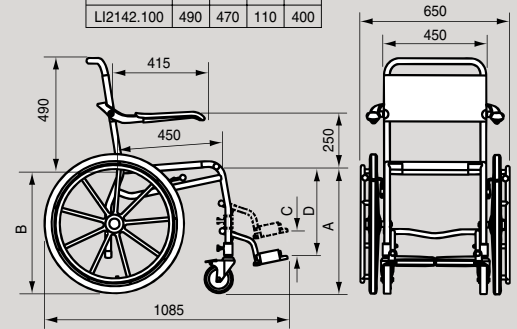

## Douchestoel (zelfrijder)

**LI2142.000** zithoogte 540 mm

**LI2142.100** zithoogte 490 mm

- zitting en rugleuning HT-bekleding
- afzonderlijk opklapbare armleggers, ergonomisch vormgegeven
- rvs zwenkwielen Ø 125 mm met dubbele rem en kunststof 24" wielen met rem en hoepel
- verstelbare en opklapbare voetsteunen

	A	B	C	D
LI2142.000	540	520	190	450
LI2142.100	490	470	110	400

## Verrijdbare douche/toiletstoel, heavy duty

**LI2137.521** zithoogte (incl. zitting) 610 mm

- frame: breedte 600 mm, diepte 500 mm
- extra frameversterking
- maximaal gebruikersgewicht: 400 kg
- afzonderlijk neerklapbare armleggers met automatische blokkering
- rugleuning HT-bekleding
- opklapbare zachte toiletzitting met open voorzijde
- geleiderails geschikt voor ondersteek en toiletemmer Ø 300-315 mm
- vier rvs zwenkwielen Ø 125 mm met dubbele rem
- verstelbare en opklapbare doorlopende voetsteun