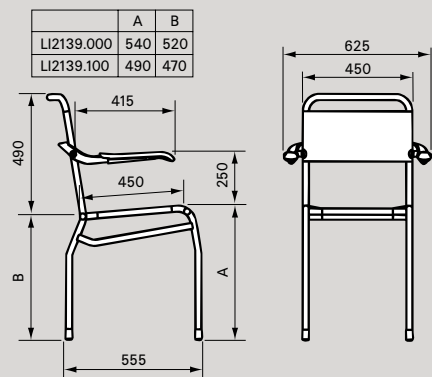

Douchetabouret

LI2001.000

- zitting HT-bekleding

Douchetabouret met armsteunen

LI2001.001

- zitting HT-bekleding
- doorlopende, vaste armsteunen

Douchestoel

LI2139.000 zithoogte 540 mm

LI2139.100 zithoogte 490 mm

- zitting en rugleuning HT-bekleding
- afzonderlijk opklapbare armleggers, ergonomisch vormgegeven
- tevens leverbaar met zwenkwielen (LI2140.000 en LI2140.100)

Verrijdbare douchestoel

LI2141.000 zithoogte 540 mm

LI2141.100 zithoogte 490 mm

- zitting en rugleuning HT-bekleding
- afzonderlijk opklapbare armleggers, ergonomisch vormgegeven
- vier rvs zwenkwielen Ø 125 mm met dubbele rem
- verstelbare en opklapbare voetsteunen