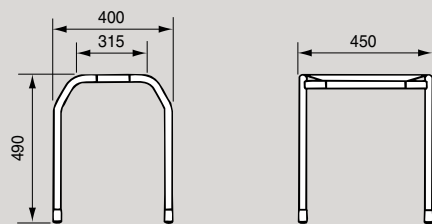

Douchetabouret

LI2001.000

- zitting HT-bekleding

Douchetabouret met armsteunen

LI2001.001

- zitting HT-bekleding
- doorlopende, vaste armsteunen

Douchestoel

LI2139.000 zithoogte 540 mm

LI2139.100 zithoogte 490 mm

- zitting en rugleuning HT-bekleding
- afzonderlijk opklapbare armleggers, ergonomisch vormgegeven
- tevens leverbaar met zwenkwielen (LI2140.000 en LI2140.100)

Verrijdbare douchestoel

LI2141.000 zithoogte 540 mm

LI2141.100 zithoogte 490 mm

- zitting en rugleuning HT-bekleding
- afzonderlijk opklapbare armleggers, ergonomisch vormgegeven
- vier rvs zwenkwielen Ø 125 mm met dubbele rem
- verstelbare en opklapbare voetsteunen