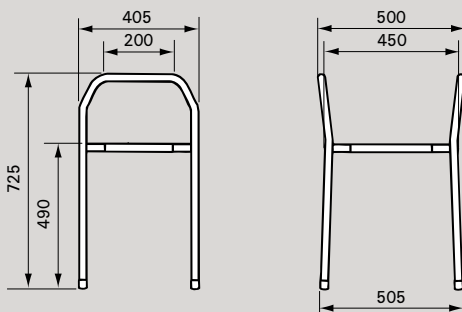

Douchetabouret

LI2001.000

- zitting HT-bekleding

Douchetabouret met armsteunen

LI2001.001

- zitting HT-bekleding
- doorlopende, vaste armsteunen

Douchestoel

LI2139.000 zithoogte 540 mm

LI2139.100 zithoogte 490 mm

- zitting en rugleuning HT-bekleding
- afzonderlijk opklapbare armleggers, ergonomisch vormgegeven
- tevens leverbaar met zwenkwielen (LI2140.000 en LI2140.100)

Verrijdbare douchestoel

LI2141.000 zithoogte 540 mm

LI2141.100 zithoogte 490 mm

- zitting en rugleuning HT-bekleding
- afzonderlijk opklapbare armleggers, ergonomisch vormgegeven
- vier rvs zwenkwielen Ø 125 mm met dubbele rem
- verstelbare en opklapbare voetsteunen