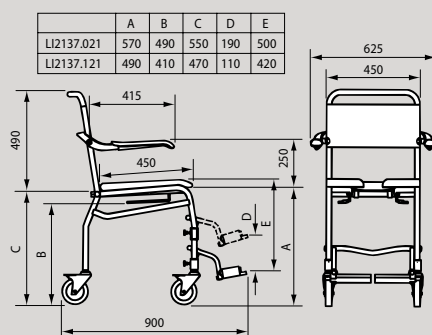

Douche/toiletstoel

- LI2135.011** zithoogte (incl. zitting) 610 mm
- LI2135.111** zithoogte (incl. zitting) 530 mm
- afzonderlijk opklapbare armleggers, ergonomisch vormgegeven
- rugleuning HT-bekleding
- opklapbare zachte toiletzitting met gesloten voorzijde
- geleiderails geschikt voor ondersteek en toiletemmer Ø 300-315 mm
- tevens leverbaar met zitting met open voorzijde (LI2135.021 en LI2135.121)
- tevens leverbaar met zwenkwielen (LI2136.011, LI2136.111, LI2136.021 en LI2136.121)

Verrijdbare douche/toiletstoel

- LI2137.021** zithoogte (incl. zitting) 610 mm
- LI2137.121** zithoogte (incl. zitting) 530 mm
- afzonderlijk opklapbare armleggers, ergonomisch vormgegeven
- rugleuning HT-bekleding
- opklapbare zachte toiletzitting met open voorzijde
- geleiderails geschikt voor ondersteek en toiletemmer Ø 300-315 mm
- vier rvs zwenkwielen Ø 125 mm met dubbele rem
- verstelbare en opklapbare voetsteunen
- tevens leverbaar met zitting met gesloten voorzijde (LI2137.011 en LI2137.111)

Douche/toiletstoel (zelfrijder)

- LI2138.021** zithoogte (incl. zitting) 610 mm
- LI2138.121** zithoogte (incl. zitting) 530 mm
- afzonderlijk opklapbare armleggers, ergonomisch vormgegeven
- rugleuning HT-bekleding
- opklapbare zachte toiletzitting open voorzijde
- geleiderails geschikt voor ondersteek en toiletemmer Ø 300-315 mm
- rvs zwenkwielen Ø 125 mm met dubbele rem en kunststof 24" wielen met rem en hoepel
- verstelbare en opklapbare voetsteunen
- tevens leverbaar met zitting met gesloten voorzijde (LI2138.011 en LI2138.111)

Ondersteek & toiletemmer

Ondersteek LI02979.411

- roestvaststaal, Ø 300 mm
- met deksel en handgreep

Toiletemmer LI02979.430

- roestvaststaal, Ø 300 mm
- met deksel en hengsel