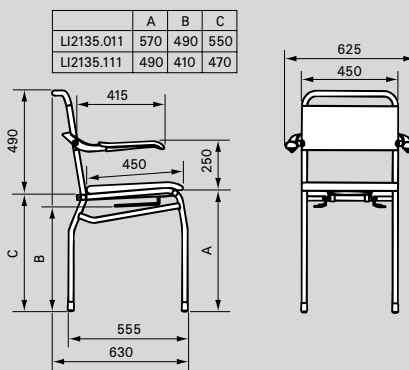

Douche/toiletstoel

- LI2135.011** zithoogte (incl. zitting) 610 mm
- LI2135.111** zithoogte (incl. zitting) 530 mm
- afzonderlijk opklapbare armleggers, ergonomisch vormgegeven
- rugleuning HT-bekleding
- opklapbare zachte toiletzitting met gesloten voorzijde
- geleiderails geschikt voor ondersteek en toiletemmer Ø 300-315 mm
- tevens leverbaar met zitting met open voorzijde (LI2135.021 en LI2135.121)
- tevens leverbaar met zwenkwielen (LI2136.011, LI2136.111, LI2136.021 en LI2136.121)

Verrijdbare douche/toiletstoel

- LI2137.021** zithoogte (incl. zitting) 610 mm
- LI2137.121** zithoogte (incl. zitting) 530 mm
- afzonderlijk opklapbare armleggers, ergonomisch vormgegeven
- rugleuning HT-bekleding
- opklapbare zachte toiletzitting met open voorzijde
- geleiderails geschikt voor ondersteek en toiletemmer Ø 300-315 mm
- vier rvs zwenkwielen Ø 125 mm met dubbele rem
- verstelbare en opklapbare voetsteunen
- tevens leverbaar met zitting met gesloten voorzijde (LI2137.011 en LI2137.111)

Douche/toiletstoel (zelfrijder)

- LI2138.021** zithoogte (incl. zitting) 610 mm
- LI2138.121** zithoogte (incl. zitting) 530 mm
- afzonderlijk opklapbare armleggers, ergonomisch vormgegeven
- rugleuning HT-bekleding
- opklapbare zachte toiletzitting open voorzijde
- geleiderails geschikt voor ondersteek en toiletemmer Ø 300-315 mm
- rvs zwenkwielen Ø 125 mm met dubbele rem en kunststof 24" wielen met rem en hoepel
- verstelbare en opklapbare voetsteunen
- tevens leverbaar met zitting met gesloten voorzijde (LI2138.011 en LI2138.111)

Ondersteek & toiletemmer

Ondersteek LI02979.411

- roestvaststaal, Ø 300 mm
- met deksel en handgreep

Toiletemmer LI02979.430

- roestvaststaal, Ø 300 mm
- met deksel en hengsel