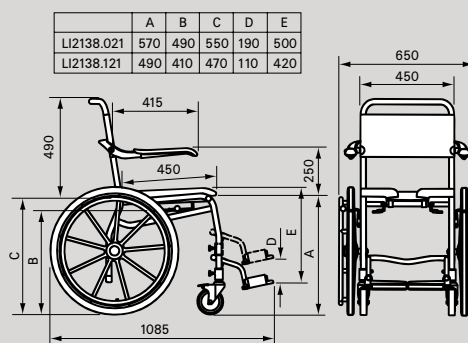

Douche/toiletstoel

- LI2135.011** zithoogte (incl. zitting) 610 mm
- LI2135.111** zithoogte (incl. zitting) 530 mm
- afzonderlijk opklapbare armleggers, ergonomisch vormgegeven
- rugleuning HT-bekleding
- opklapbare zachte toiletzitting met gesloten voorzijde
- geleiderails geschikt voor ondersteek en toiletemmer Ø 300-315 mm
- tevens leverbaar met zitting met open voorzijde (LI2135.021 en LI2135.121)
- tevens leverbaar met zwenkwielen (LI2136.011, LI2136.111, LI2136.021 en LI2136.121)

Verrijdbare douche/toiletstoel

- LI2137.021** zithoogte (incl. zitting) 610 mm
- LI2137.121** zithoogte (incl. zitting) 530 mm
- afzonderlijk opklapbare armleggers, ergonomisch vormgegeven
- rugleuning HT-bekleding
- opklapbare zachte toiletzitting met open voorzijde
- geleiderails geschikt voor ondersteek en toiletemmer Ø 300-315 mm
- vier rvs zwenkwielen Ø 125 mm met dubbele rem
- verstelbare en opklapbare voetsteunen
- tevens leverbaar met zitting met gesloten voorzijde (LI2137.011 en LI2137.111)

Douche/toiletstoel (zelfrijder)

- LI2138.021** zithoogte (incl. zitting) 610 mm
- LI2138.121** zithoogte (incl. zitting) 530 mm
- afzonderlijk opklapbare armleggers, ergonomisch vormgegeven
- rugleuning HT-bekleding
- opklapbare zachte toiletzitting open voorzijde
- geleiderails geschikt voor ondersteek en toiletemmer Ø 300-315 mm
- rvs zwenkwielen Ø 125 mm met dubbele rem en kunststof 24" wielen met rem en hoepel
- verstelbare en opklapbare voetsteunen
- tevens leverbaar met zitting met gesloten voorzijde (LI2138.011 en LI2138.111)

Ondersteek & toiletemmer

Ondersteek LI02979.411

- roestvaststaal, Ø 300 mm
- met deksel en handgreep

Toiletemmer LI02979.430

- roestvaststaal, Ø 300 mm
- met deksel en hengsel